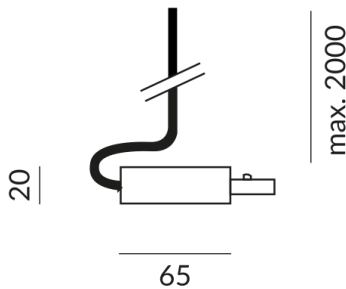

# ALL-IN Einspeisungen

EINSPEISUNG FLEX-END ALL-IN,  
2x1000W, SK1, schwarz, L: 2m

700050sw  
LED  
174,90 €

Sofort verfügbar, Lieferzeit: 7 Tage