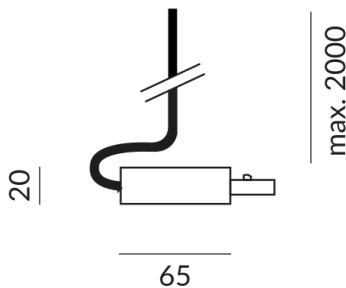

1

Schutzart

IP20

Gewicht

0.16 kg

Design

Dirk Wortmeyer

Hinweis zum Betrieb von LED-Leuchten