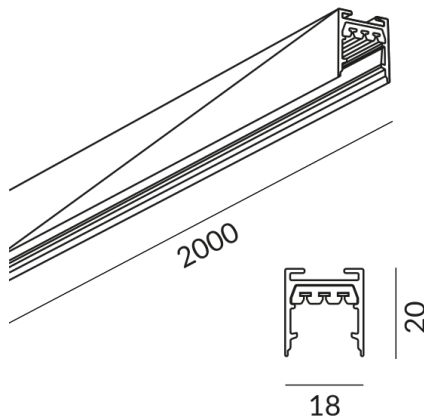

1

Schutzart

IP20

Gewicht

0.61 kg

Design

Dirk Wortmeyer

Hinweis zum Betrieb von LED-Leuchten