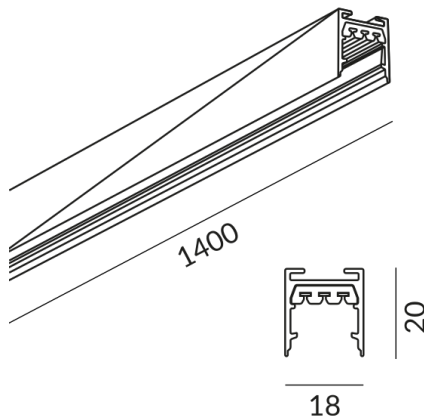

## SCHIENE 1400 ALL-IN

700014sw  
LED  
144,90 €

Sofort verfügbar, Lieferzeit: 3-5 Tage

**Länge**  
1400mm  
**Korpusfarbe**  
schwarz

## Technische Daten

**Primärspannung**  
230 Volt

**Anschlussleistung**  
1000 Watt

**Schutzklasse**  
1

**Schutzart**  
IP20

**Gewicht**  
0.49 kg

**Design**  
Dirk Wortmeyer