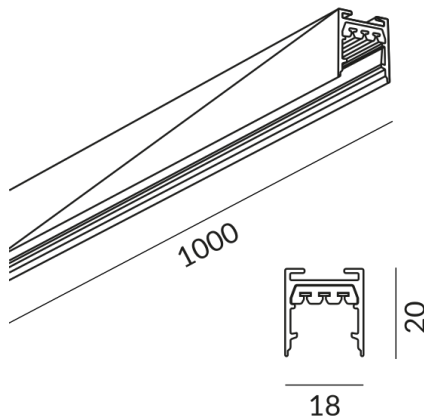

ALL-IN Schienen

SCHIENE 1000 ALL-IN

700010sw
LED
104,90 €

Sofort verfügbar, Lieferzeit: 3-5 Tage

Länge
1000mm
Korpusfarbe
schwarz

Technische Daten

Primärspannung
230 Volt

Anschlussleistung
1000 Watt

Schutzklasse
1

Schutzart
IP20

Gewicht
0.31 kg

Design
Dirk Wortmeyer

Hinweis zum Betrieb von LED-Leuchten

Vielen Dank, dass Sie sich für unsere LED-Lampen entschieden haben.

Um die bestmögliche Leistung und Langlebigkeit Ihrer neuen Beleuchtung zu gewährleisten, beachten Sie bitte die folgenden Hinweise: