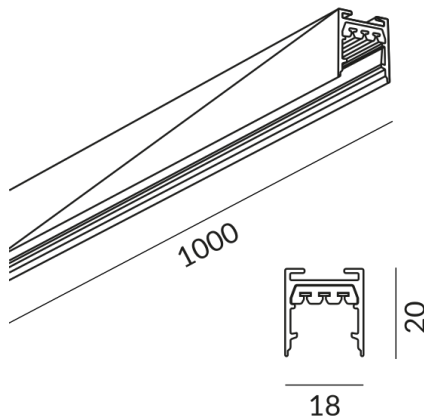

ALL-IN Schienen

SCHIENE 1000 ALL-IN, 2x1000W, SK1,
schwarz, L: 1000mm

700010sw
LED
104,90 €

Sofort verfügbar, Lieferzeit: 3-5 Tage

Länge
1000mm
Korpusfarbe
schwarz

Technische Daten

Primärspannung
230 Volt
Anschlussleistung
1000 Watt
Schutzklasse
1
Schutzart
IP20
Gewicht
0.31 kg
Design
Dirk Wortmeyer