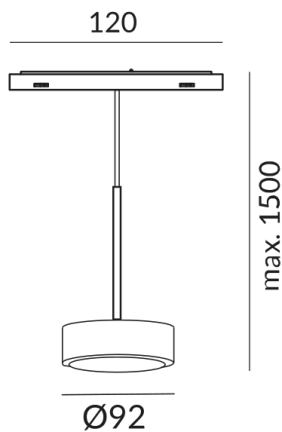

KLYP Pendelleuchten

KLYP 100° MICRO, 10W, 24Vdc, SK3,
2700K

616127sw
LED
Dimmbar
319,00 €

Verfügbar, Lieferzeit: 4 Wochen

System
MICRO 24V Schiene

Leuchtmitteltyp
LV-LED

Korpusfarbe
schwarz

Abstrahlwinkel
100°

Lichtfarbe
2.700K

Technische Daten

Primärspannung
24 Volt

Dimmbar
Bluetooth-Funk Dimmung

Anschlussleistung
10 Watt

Lichtfarbe
2700 K

Option
Optional 3000k

Optional DALI

Lichtstrom LED
1000 lm

Farbwiedergabewert
CRI 90

Schutzklasse
3

Schutzart
IP20

Gewicht
0.42 kg

Hinweis zum Betrieb von LED-Leuchten

Vielen Dank, dass Sie sich für unsere LED-Lampen entschieden haben.

Um die bestmögliche Leistung und Langlebigkeit Ihrer neuen Beleuchtung zu gewährleisten, beachten Sie bitte die folgenden Hinweise: