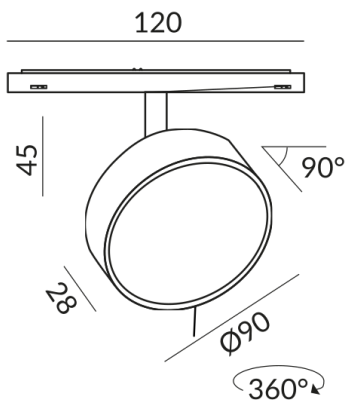

KLYP Strahler

KLYP SPOT 100° MICRO

616123sw
LED
Dimmbar
319,00 €

Sofort verfügbar, Lieferzeit: 7 Tage

Lichtfarbe
2.700K

System
MICRO 24V Schiene

Leuchtmitteltyp
LV-LED

Korpusfarbe
schwarz

Abstrahlwinkel
100°

Technische Daten

Primärspannung
24 Volt

Dimmbar
Bluetooth-Funk Dimmung

Anschlussleistung
10 Watt

Lichtfarbe
2700 K

Option
Optional 3000k

Lichtstrom LED
1000 lm

Farbwiedergabewert
CRI 90

Schutzklasse
3

Schutzart
IP20

Gewicht
0.41 kg

Design
BRUCK-Design

Hinweis zum Betrieb von LED-Leuchten

Vielen Dank, dass Sie sich für unsere LED-Lampen entschieden haben.

Um die bestmögliche Leistung und Langlebigkeit Ihrer neuen Beleuchtung zu gewährleisten, beachten Sie bitte die folgenden Hinweise: