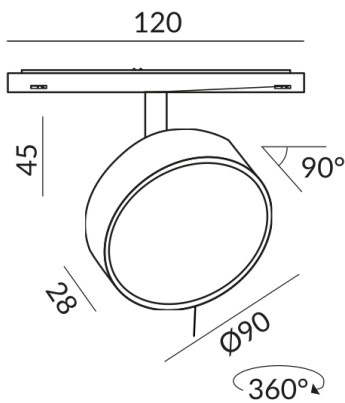

Abstrahlwinkel
100°

Technische Daten

Primärspannung
24 Volt

Dimmbar
Bluetooth-Funk Dimmung

Anschlussleistung
10 Watt

Lichtfarbe
2700 K

Option
Optional 3000k

Lichtstrom LED
1000 lm

Farbwiedergabewert
CRI 90

Schutzklasse
3

Schutzart
IP20

Gewicht
0.41 kg

Design
BRUCK-Design

Hinweis zum Betrieb von LED-Leuchten

Vielen Dank, dass Sie sich für unsere LED-Lampen entschieden haben.

Um die bestmögliche Leistung und Langlebigkeit Ihrer neuen Beleuchtung zu gewährleisten, beachten Sie bitte die folgenden Hinweise: