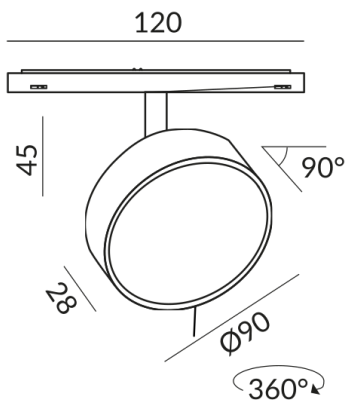

KLYP Strahler

KLYP SPOT 60° MICRO

616122sw
LED
Dimmbar
319,00 €

Sofort verfügbar, Lieferzeit: 7 Tage

Lichtfarbe
2.700K

System
MICRO 24V Schiene

Leuchtmitteltyp
LV-LED

Korpusfarbe
schwarz

Abstrahlwinkel
60°

Technische Daten

Primärspannung
24 Volt

Dimmbar
Bluetooth-Funk Dimmung

Anschlussleistung
10 Watt

Lichtfarbe
2700 K

Option
Optional 3000k

Lichtstrom LED
1000 lm

Farbwiedergabewert
CRI 90

Schutzklasse
3

Schutzart
IP20

Gewicht
0.41 kg

Design
BRUCK-Design

Hinweis zum Betrieb von LED-Leuchten

Vielen Dank, dass Sie sich für unsere LED-Lampen entschieden haben.

Um die bestmögliche Leistung und Langlebigkeit Ihrer neuen Beleuchtung zu gewährleisten, beachten Sie bitte die folgenden Hinweise: