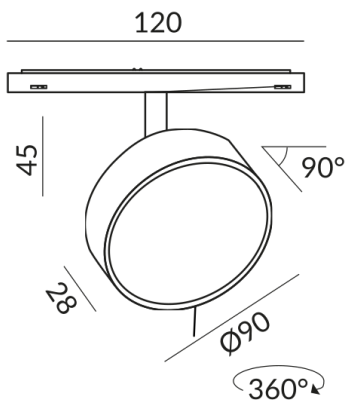

Schutzklasse

3

Schutzart

IP20

Gewicht

0.41 kg

Design

BRUCK-Design