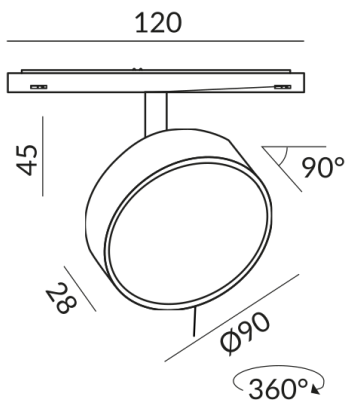

Abstrahlwinkel
120°

Technische Daten

Primärspannung
24 Volt

Dimmbar
Bluetooth-Funk Dimmung

Anschlussleistung
10 Watt

Lichtfarbe
2700 K

Option
Optional 3000k

Lichtstrom LED
1000 lm

Farbwiedergabewert
CRI 90

Schutzklasse
3

Schutzart
IP20

Gewicht
0.41 kg

Design
BRUCK-Design

Hinweis zum Betrieb von LED-Leuchten

Vielen Dank, dass Sie sich für unsere LED-Lampen entschieden haben.

Um die bestmögliche Leistung und Langlebigkeit Ihrer neuen Beleuchtung zu gewährleisten, beachten Sie bitte die folgenden Hinweise: