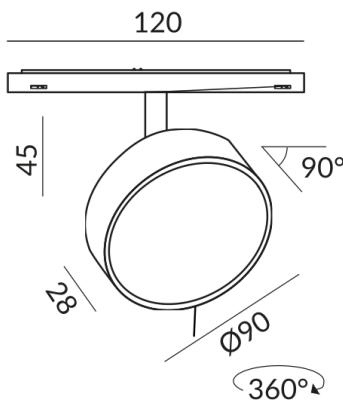

Schutzklasse

3

Schutzart

IP20

Gewicht

0.41 kg

Design

BRUCK-Design