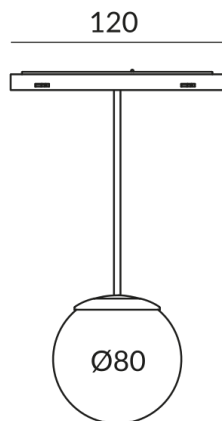

## Technische Daten

**Korpusfarbe**  
schwarz

**Primärspannung**  
24 Volt

**Dimmbar**  
Bluetooth-Funk Dimmung

**Anschlussleistung**  
019d53fb0c7c72ab83a3152648b1f868  
Watt

**Lichtfarbe**  
2700 K

**Option**  
Optional 3000k