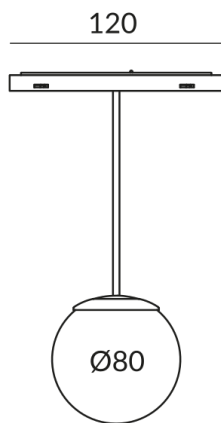

SOFT Pendelleuchten

SOFT 80S MICRO, 5W, 24Vdc, SK3,
2700K

616100sw
LED
Dimmbar
299,90 €

Sofort verfügbar, Lieferzeit: 3-5 Tage

Lichtfarbe
2.700K

Technische Daten

Korpusfarbe
schwarz

Primärspannung
24 Volt