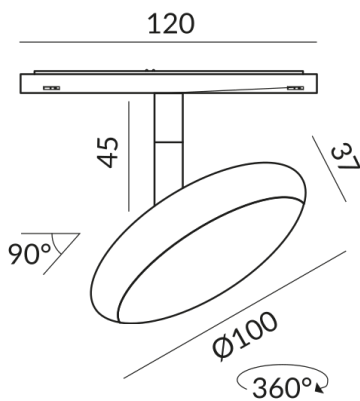

Design

Dirk Wortmeyer