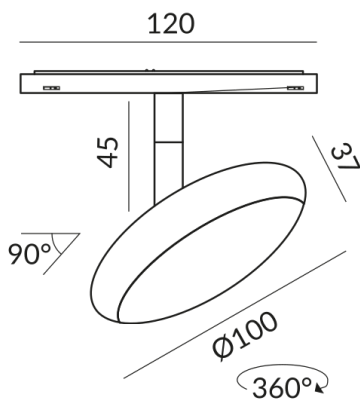

Technische Daten

Primärspannung
24 Volt

Dimmbar
Bluetooth-Funk Dimmung

Anschlussleistung
10 Watt

Lichtfarbe
2700 K

Option
Optional 3000k

Lichtstrom LED
1000 lm

Farbwiedergabewert
CRI 90

Schutzklasse
3

Schutzart
IP20

Gewicht
0.39 kg

Design
Dirk Wortmeyer