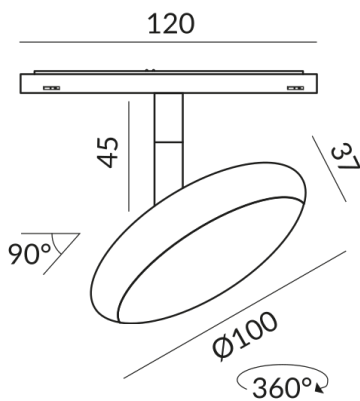

3

**Schutzart**

IP20

**Gewicht**

0.4 kg

**Design**

Dirk Wortmeyer