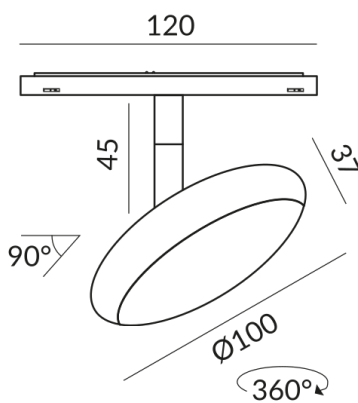

BLOP Strahler

BLOP SPOT 60° MICRO, 10W, 24Vdc, SK3, 2700K

616081sw

LED

Dimmbar

399,00 €

Sofort verfügbar, Lieferzeit: 3-5 Tage

Korpusfarbe

schwarz

Montageweise

Deckenanbau (C)

Abstrahlwinkel

60°

System

MICRO 24V Schiene

Leuchtmitteltyp

LV-LED

Lichtfarbe

2.700K

Sortimentsstatus

Katalogartikel

Technische Daten

Primärspannung

24 Volt

Dimmbar

Bluetooth-Funk Dimmung

Anschlussleistung

10 Watt

Lichtfarbe

2700 K

Option

Optional 3000k

Lichtstrom LED

1000 lm

Farbwiedergabewert

CRI 90

Schutzklasse

3

Schutzart

IP20

Gewicht