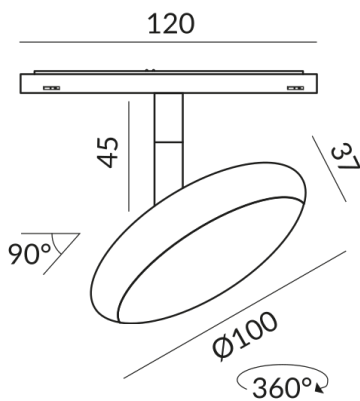

3

Schutzart

IP20

Gewicht

0.41 kg

Design

Dirk Wortmeyer

Hinweis zum Betrieb von LED-Leuchten