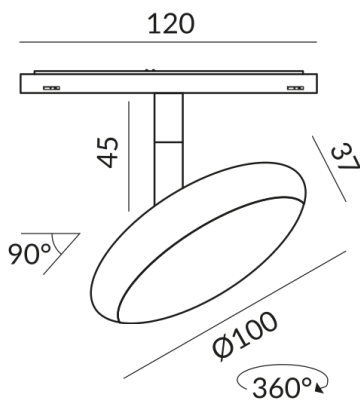

Lichtstrom LED
1000 lm

Farbwiedergabewert
CRI 90

Schutzklasse
3

Schutzart
IP20

Gewicht
0.41 kg

Design
Dirk Wortmeyer

Hinweis zum Betrieb von LED-Leuchten

Vielen Dank, dass Sie sich für unsere LED-Lampen entschieden haben.