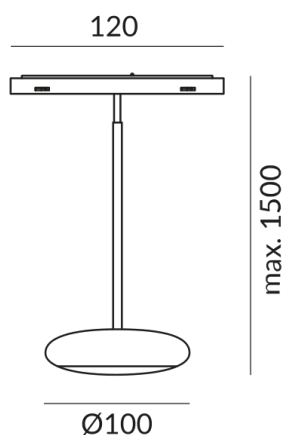

BLOP Pendelleuchten

BLOP 100° MICRO, 10W, 24Vdc, SK3,
2700K

616072sw
LED
Dimmbar
399,00 €

Sofort verfügbar, Lieferzeit: 7 Tage

Korpusfarbe
schwarz

System
MICRO 24V Schiene

Abstrahlwinkel
100°

Leuchtmitteltyp
LV-LED

Lichtfarbe
2.700K

Sortimentsstatus
Katalogartikel

Technische Daten

Primärspannung
24 Volt

Dimmbar
Bluetooth-Funk Dimmung

Anschlussleistung
10 Watt

Lichtfarbe
2700 K

Option
Optional 3000k

Lichtstrom LED
1000 lm

Farbwiedergabewert
CRI 90

Schutzklasse
3

Schutzart
IP20

Gewicht

0.4 kg

Design

Dirk Wortmeyer