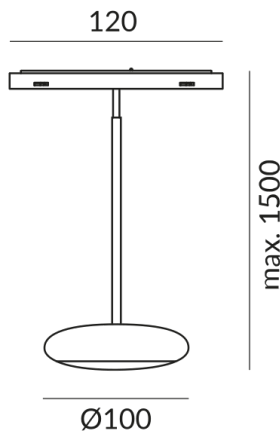

Technische Daten

Primärspannung

24 Volt

Dimmbar

Bluetooth-Funk Dimmung

Anschlussleistung

10 Watt

Lichtfarbe

2700 K

Option

Optional 3000k

Lichtstrom LED

1000 lm

Farbwiedergabewert

CRI 90

Schutzklasse

3

Schutzart

IP20

Gewicht

0.4 kg

Design

Dirk Wortmeyer