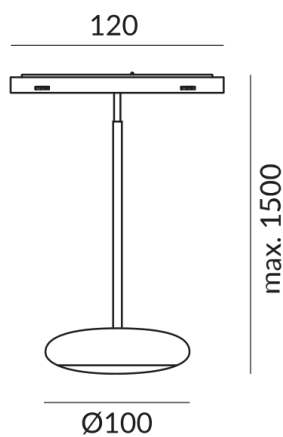

BLOP Pendelleuchten

BLOP 30° MICRO, 10W, 24Vdc, SK3,
2700K

616070sw
LED
Dimmbar
399,00 €

Sofort verfügbar, Lieferzeit: 7 Tage

Korpusfarbe

schwarz

System

MICRO 24V Schiene

Abstrahlwinkel

30°

Leuchtmitteltyp

LV-LED

Lichtfarbe

2.700K

Technische Daten

Primärspannung

24 Volt

Dimmbar

Bluetooth-Funk Dimmung

Anschlussleistung

10 Watt

Lichtfarbe

2700 K

Option

Optional 3000k

Lichtstrom LED

1000 lm

Farbwiedergabewert

CRI 90

Schutzklasse

3

Schutzart

IP20

Gewicht

0.4 kg

Design