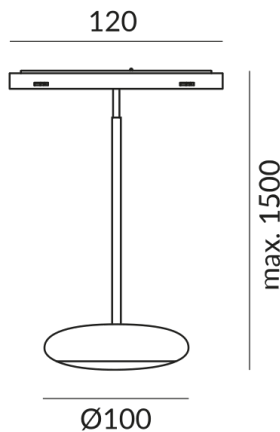

Technische Daten

Primärspannung
24 Volt

Dimmbar
Bluetooth-Funk Dimmung

Anschlussleistung
10 Watt

Lichtfarbe
2700 K

Option
Optional 3000k

Lichtstrom LED
1000 lm

Farbwiedergabewert
CRI 90

Schutzklasse
3

Schutzart
IP20

Gewicht
0.4 kg

Design
Dirk Wortmeyer