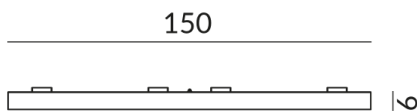

Technische Daten

Korpusfarbe

schwarz

Primärspannung

24 Volt

Dimmbar

Bluetooth-Funk Dimmung

Anschlussleistung

4 Watt

Lichtfarbe

2700 K

Lichtstrom LED

300 lm

Farbwiedergabewert

CRI 93

Schutzklasse

3

Schutzart

IP20

Gewicht

0.03 kg

Hinweis zum Betrieb von LED-Leuchten

Vielen Dank, dass Sie sich für unsere LED-Lampen entschieden haben.

Um die bestmögliche Leistung und Langlebigkeit Ihrer neuen Beleuchtung zu gewährleisten, beachten Sie bitte die folgenden Hinweise:

1. Zum Betrieb von LED-Leuchten kann es durch Spannungsveränderungen im Netz zu sichtbaren, kurzzeitigen