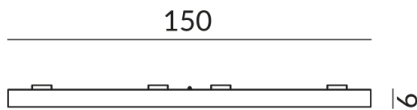

INSIDE Deckenleuchten

INSIDE 150 FRAME DARK MICRO

616060sw
LED
Dimmbar
159,90 €

Sofort verfügbar, Lieferzeit: 3-5 Tage

Variante

INSIDE 150 FRAME DARK MICRO

Abstrahlwinkel

60°