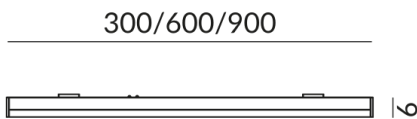

Technische Daten

Korpusfarbe
schwarz

Primärspannung
24 Volt

Dimmbar
Bluetooth-Funk Dimmung

Anschlussleistung
12 Watt

Lichtfarbe
2700 K

Lichtstrom LED
1000 lm

Farbwiedergabewert
CRI 93

Schutzklasse
3

Schutzart
IP20

Gewicht
0.06 kg