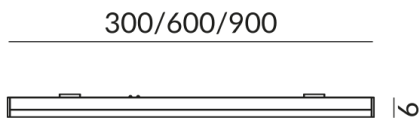

INSIDE Deckenleuchten

INSIDE 600 DIFFUS MICRO

616051sw
LED
Dimmbar
199,90 €

Sofort verfügbar, Lieferzeit: 3-5 Tage

Variante
INSIDE 600 DIFFUS MICRO

Abstrahlwinkel
110°

Technische Daten

Korpusfarbe
schwarz