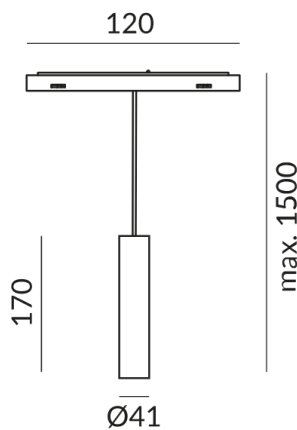

SWAP Pendelleuchten

SWAP 50° MICRO

616045sw
LED
Dimmbar
279,00 €

Sofort verfügbar, Lieferzeit: Nicht am Lager

System

MICRO 24V Schiene

Korpusfarbe

schwarz

Sonstige Eigenschaften

Silberner Reflektor

Länge

170mm

Abstrahlwinkel

50°

Technische Daten

Primärspannung

24 Volt

Dimmbar

Bluetooth-Funk Dimmung

Anschlussleistung

12 Watt

Lichtfarbe

2700 K

Option

Optional 3000k

Lichtstrom LED

1200 lm

Farbwiedergabewert

CRI 90

Schutzklasse

3

Schutzart

IP20

Design

BRUCK-Design