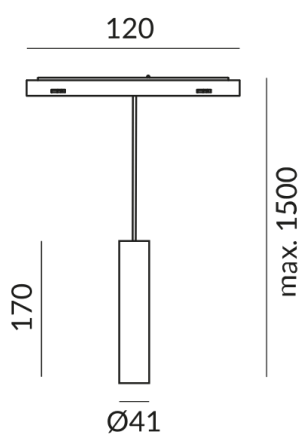

Sonstige Eigenschaften

Silberner Reflektor

Länge

170mm

Abstrahlwinkel

50°

Lichtfarbe

2.700K

2700 K

Option

Optional 3000k

Lichtstrom LED

1200 lm

Farbwiedergabewert

CRI 90

Schutzklasse

3

Schutzart

IP20

Gewicht

0.29 kg

Design
BRUCK-Design

Hinweis zum Betrieb von LED-Leuchten

Vielen Dank, dass Sie sich für unsere LED-Lampen entschieden haben.