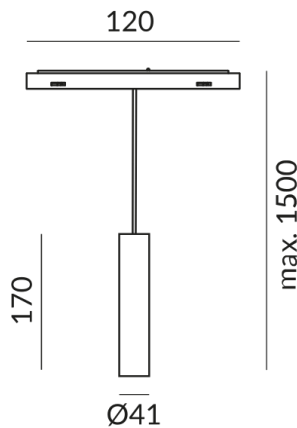

SWAP Pendelleuchten

SWAP 50° MICRO

616045sg
LED
Dimmbar
299,00 €

Verfügbar, Lieferzeit: 4 Wochen

System

MICRO 24V Schiene

Korpusfarbe

schwarz gold

Sonstige Eigenschaften

Silberner Reflektor

Länge

170mm

Abstrahlwinkel

50°

Technische Daten

Primärspannung

24 Volt

Dimmbar

Bluetooth-Funk Dimmung

Anschlussleistung

12 Watt

Lichtfarbe

2700 K

Option

Optional 3000k

Lichtstrom LED

1200 lm

Farbwiedergabewert

CRI 90

Schutzklasse

3

Schutzart

IP20

Design

BRUCK-Design