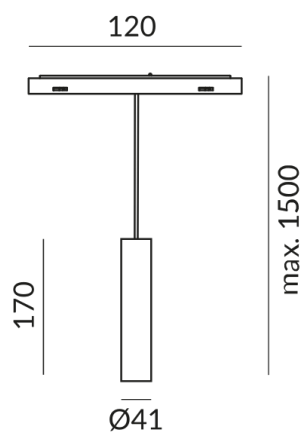

SWAP Pendelleuchten

SWAP 50° MICRO, 12W, 24Vdc, SK3,
2700K

616045sg
LED
Dimmbar
299,00 €

Sofort verfügbar, Lieferzeit: 7 Tage

System

MICRO 24V Schiene

Korpusfarbe

schwarz gold

Sonstige Eigenschaften

Silberner Reflektor

Länge

170mm

Abstrahlwinkel

50°

Lichtfarbe

2.700K

Technische Daten

Primärspannung

24 Volt

Dimmbar

Bluetooth-Funk Dimmung

Anschlussleistung

12 Watt

Lichtfarbe

2700 K

Option

Optional 3000k

Lichtstrom LED

1200 lm

Farbwiedergabewert

CRI 90

Schutzklasse

3

Schutzart

IP20

Gewicht