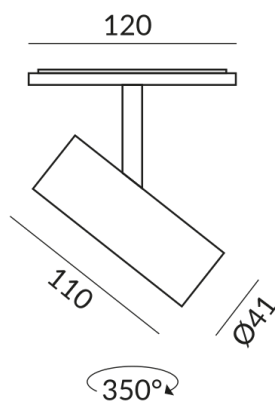

SWAP Strahler

SWAP SPOT 30° MICRO

616041sw
LED
Dimmbar
279,00 €

Sofort verfügbar, Lieferzeit: 7 Tage

System
MICRO 24V Schiene

Korpusfarbe
schwarz

Abstrahlwinkel
30°

Sonstige Eigenschaften
Silberner Reflektor

Länge
110mm

Technische Daten

Primärspannung
24 Volt

Dimmbar
Bluetooth-Funk Dimmung

Anschlussleistung
12 Watt

Lichtfarbe
2700 K

Option
Optional 3000k

Lichtstrom LED
1200 lm