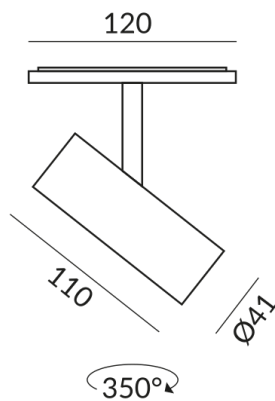

SWAP Strahler

SWAP SPOT 30° MICRO, 12W, 24Vdc,
SK3, 2700K

616041sw
LED
Dimmbar
279,00 €

Sofort verfügbar, Lieferzeit: 7 Tage

System
MICRO 24V Schiene

Korpusfarbe
schwarz

Abstrahlwinkel
30°

Sonstige Eigenschaften
Silberner Reflektor

Länge
110mm

Technische Daten

Primärspannung
24 Volt

Dimmbar
Bluetooth-Funk Dimmung

Anschlussleistung
12 Watt

Lichtfarbe
2700 K

Option
Optional 3000k

Lichtstrom LED
1200 lm