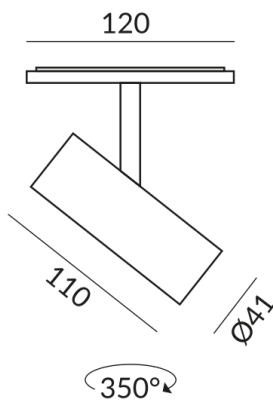

SWAP Strahler

SWAP SPOT 30° MICRO

616041sg
LED
Dimmbar
299,00 €

Sofort verfügbar, Lieferzeit: 7 Tage

System
MICRO 24V Schiene

Korpusfarbe
schwarz gold

Abstrahlwinkel
30°

Sonstige Eigenschaften
Silberner Reflektor

Länge
110mm

Technische Daten

Primärspannung
24 Volt

Dimmbar
Bluetooth-Funk Dimmung

Anschlussleistung
12 Watt

Lichtfarbe
2700 K

Option
Optional 3000k

Lichtstrom LED
1200 lm

Farbwiedergabewert
CRI 90

Schutzklasse
3

Schutzart
IP20

Gewicht
0.23 kg