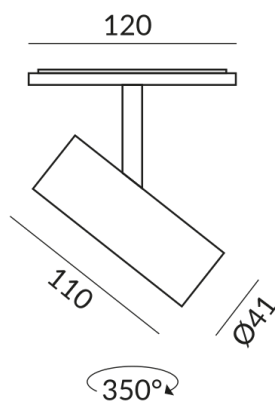

SWAP Strahler

SWAP SPOT 50° MICRO

616040sg
LED
Dimmbar
299,00 €

Sofort verfügbar, Lieferzeit: 7 Tage

System
MICRO 24V Schiene

Korpusfarbe
schwarz gold

Abstrahlwinkel
50°

Sonstige Eigenschaften
Silver reflector

Länge
110mm

Technische Daten

Primärspannung
24 Volt

Dimmbar
Bluetooth-Funk Dimmung

Anschlussleistung
12 Watt

Lichtfarbe
2700 K

Option
Optional 3000k

Lichtstrom LED
1200 lm