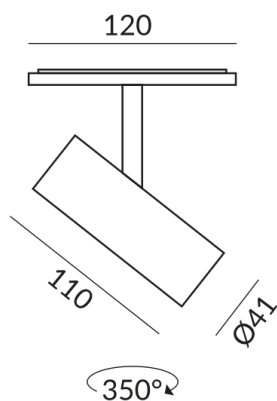

SWAP Strahler

SWAP SPOT 50° MICRO

616040sg
LED
Dimmbar
299,00 €

Sofort verfügbar, Lieferzeit: 7 Tage

System
MICRO 24V Schiene

Korpusfarbe
schwarz gold

Abstrahlwinkel
50°

Sonstige Eigenschaften
Silberner Reflektor

Länge
110mm

Technische Daten

Primärspannung
24 Volt

Dimmbar
Bluetooth-Funk Dimmung

Anschlussleistung
12 Watt

Lichtfarbe
2700 K

Option
Optional 3000k

Lichtstrom LED
1200 lm