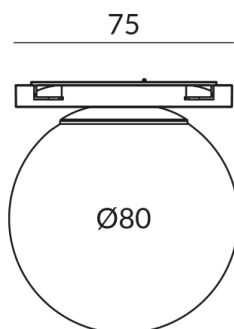

Schutzklasse
3

Schutzart
IP20

Gewicht
0.13 kg

Hinweis zum Betrieb von LED-Leuchten

Vielen Dank, dass Sie sich für unsere LED-Lampen entschieden haben.

Um die bestmögliche Leistung und Langlebigkeit Ihrer neuen Beleuchtung zu gewährleisten, beachten Sie bitte die