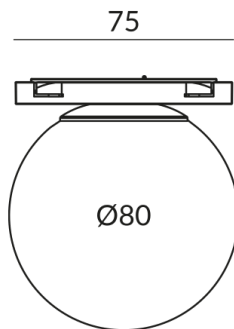

Technische Daten

Primärspannung
24 Volt

Dimmbar
Bluetooth-Funk Dimmung

Anschlussleistung
5 Watt

Lichtfarbe
2700 K

Option
Optional 3000k

Lichtstrom LED
500 lm

Farbwiedergabewert
CRI 90

Schutzklasse
3

Schutzart
IP20

Gewicht
0.13 kg