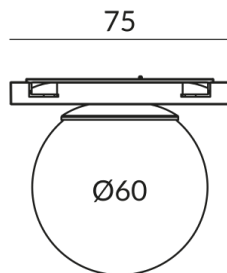

Schutzklasse
3

Schutzart
IP20

Gewicht
0.01 kg

Hinweis zum Betrieb von LED-Leuchten

Vielen Dank, dass Sie sich für unsere LED-Lampen entschieden haben.

Um die bestmögliche Leistung und Langlebigkeit Ihrer neuen Beleuchtung zu gewährleisten, beachten Sie bitte die folgenden Hinweise: