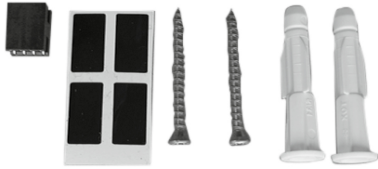

MICRO Schienen

MICRO SCHRAUBEN SET, 2xSchraube +
2xDübel + 1xVerbinder + 2xAufkleber

600091sw

LED

14,90 €

Sofort verfügbar, Lieferzeit: 3-5 Tage

Variante

MICRO SCREWS SET, 2xScrew + 2xDowel + 1xConnector +
2xSticker

Länge

keine

Technische Daten

Korpusfarbe

schwarz

Schutzart

IP20

Hinweis zum Betrieb von LED-Leuchten