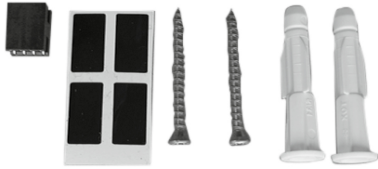

# MICRO Schienen

### Variante

MICRO SCHRAUBEN SET

### Korpusfarbe

schwarz