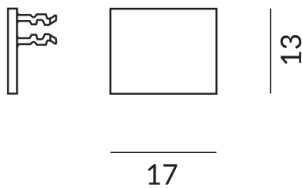

## ENDKAPPE MICRO

600090sw

LED

6,90 €

Sofort verfügbar, Lieferzeit: 3-5 Tage

Korpusfarbe

schwarz