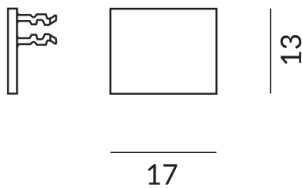

Technische Daten

Anschlussleistung

100 Watt

Hinweis zum Betrieb von LED-Leuchten

Vielen Dank, dass Sie sich für unsere LED-Lampen entschieden haben.

Um die bestmögliche Leistung und Langlebigkeit Ihrer neuen Beleuchtung zu gewährleisten, beachten Sie bitte die folgenden Hinweise:

1. Zum Betrieb von LED-Leuchten kann es durch Spannungsveränderungen im Netz zu sichtbaren, kurzzeitigen Lichtveränderungen kommen. Dies stellt keinen Mangel der Leuchte dar.
2. Zum Dimmen von LED-Leuchten. Nicht alle LED-Lampen sind mit allen Dimmern kompatibel. Bitte überprüfen Sie die Kompatibilität vor der Installation. Eine Inkompatibilität stellt keinen Mangel der Leuchte dar.
3. Flimmern bei niedrigen Dimmer-Einstellungen (ab 50%): Bei der Verwendung von Dimmern kann es bei niedrigen Einstellungen zu leichtem Flimmern kommen. Dies ist ein normales Verhalten und stellt keinen Mangel der Leuchte dar.