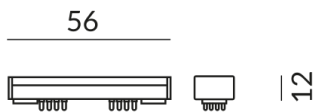

MICRO Verbinder

VERBINDER SCHIENE SPEZIAL MICRO,
100W, SK3, sw, für stabile Verbindung

600087sw

LED

84,89 €

Sofort verfügbar, Lieferzeit: 3-5 Tage

Variante

CONNECTOR TRACK SPEZIAL MICRO, 100W, PC3, black, for stable connection

Korpusfarbe

schwarz

Technische Daten

Schutzklasse

3

Schutzart

IP20

Gewicht

0.01 kg

Hinweis zum Betrieb von LED-Leuchten

Vielen Dank, dass Sie sich für unsere LED-Lampen entschieden haben.

Um die bestmögliche Leistung und Langlebigkeit Ihrer neuen Beleuchtung zu gewährleisten, beachten Sie bitte die folgenden Hinweise:

1. Zum Betrieb von LED-Leuchten kann es durch Spannungsveränderungen im Netz zu sichtbaren, kurzzeitigen Lichtveränderungen kommen. Dies stellt keinen Mangel der Leuchte dar.
2. Zum Dimmen von LED-Leuchten. Nicht alle LED-Lampen sind mit allen Dimmern kompatibel. Bitte überprüfen Sie die Kompatibilität vor der Installation. Eine Inkompatibilität stellt keinen Mangel der Leuchte dar.
3. Flimmern bei niedrigen Dimmer-Einstellungen(ab 50%): Bei der Verwendung von Dimmern kann es bei niedrigen Einstellungen zu leichtem Flimmern kommen. Dies ist ein normales Verhalten und stellt keinen Mangel der Leuchte dar.