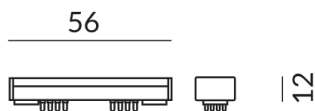

## Technische Daten

**Schutzklasse**

3

**Schutzart**

IP20

**Gewicht**

0.01 kg