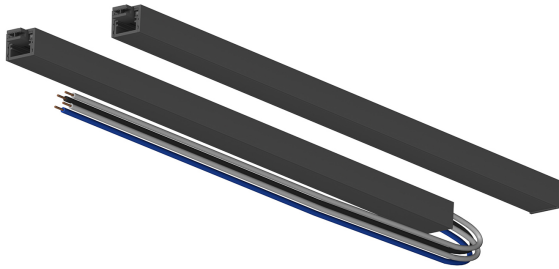

MICRO Verbinder

VERBINDER WINKEL ANPASSBAR
MICRO

600085sw
LED
119,90 €

Sofort verfügbar, Lieferzeit: 3-5 Tage

Korpusfarbe
schwarz

Variante
VERBINDER WINKEL ANPASSBAR MICRO

Technische Daten

Schutzklasse
3

Schutzart
IP20

Gewicht
0.17 kg

Hinweis zum Betrieb von LED-Leuchten

Vielen Dank, dass Sie sich für unsere LED-Lampen entschieden haben.

Um die bestmögliche Leistung und Langlebigkeit Ihrer neuen Beleuchtung zu gewährleisten, beachten Sie bitte die folgenden Hinweise: