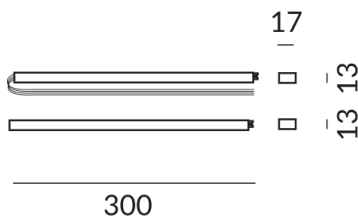

Technische Daten

Schutzklasse
3

Schutzart
IP20

Gewicht
0.17 kg

Hinweis zum Betrieb von LED-Leuchten

Vielen Dank, dass Sie sich für unsere LED-Lampen entschieden haben.

Um die bestmögliche Leistung und Langlebigkeit Ihrer neuen Beleuchtung zu gewährleisten, beachten Sie bitte die folgenden Hinweise:

1. Zum Betrieb von LED-Leuchten kann es durch Spannungsveränderungen im Netz zu sichtbaren, kurzzeitigen Lichtveränderungen kommen. Dies stellt keinen Mangel der Leuchte dar.
2. Zum Dimmen von LED-Leuchten. Nicht alle LED-Lampen sind mit allen Dimmern kompatibel. Bitte überprüfen Sie die Kompatibilität vor der Installation. Eine Inkompatibilität stellt keinen Mangel der Leuchte dar.
3. Flimmern bei niedrigen Dimmer-Einstellungen (ab 50%): Bei der Verwendung von Dimmern kann es bei niedrigen Einstellungen zu leichtem Flimmern kommen. Dies ist ein normales Verhalten und stellt keinen Mangel der Leuchte dar.