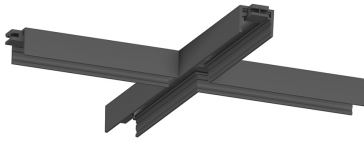

# MICRO Verbinder

X-VERBINDER MICRO, 100W, SK3,  
schwarz

600084sw  
LED  
179,90 €

Sofort verfügbar, Lieferzeit: 3-5 Tage

## Variante

X-CONNECTOR MICRO, 100W, PC3, black