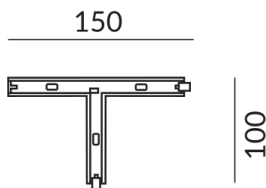

Technische Daten

Anschlussleistung

100 Watt

Schutzklasse

3

Schutzart

IP20

Gewicht

0.06 kg

Hinweis zum Betrieb von LED-Leuchten

Vielen Dank, dass Sie sich für unsere LED-Lampen entschieden haben.

Um die bestmögliche Leistung und Langlebigkeit Ihrer neuen Beleuchtung zu gewährleisten, beachten Sie bitte die folgenden Hinweise:

1. Zum Betrieb von LED-Leuchten kann es durch Spannungsveränderungen im Netz zu sichtbaren, kurzzeitigen Lichtveränderungen kommen. Dies stellt keinen Mangel der Leuchte dar.
2. Zum Dimmen von LED-Leuchten. Nicht alle LED-Lampen sind mit allen Dimmern kompatibel. Bitte überprüfen Sie die Kompatibilität vor der Installation. Eine Inkompatibilität stellt keinen Mangel der Leuchte dar.
3. Flimmern bei niedrigen Dimmer-Einstellungen (ab 50%): Bei der Verwendung von Dimmern kann es bei niedrigen Einstellungen zu leichtem Flimmern kommen. Dies ist ein normales Verhalten und stellt keinen Mangel der Leuchte dar.