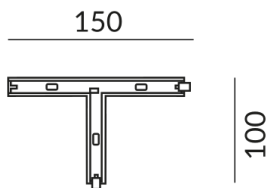

Gewicht

0.06 kg

Hinweis zum Betrieb von LED-Leuchten

Vielen Dank, dass Sie sich für unsere LED-Lampen entschieden haben.

Um die bestmögliche Leistung und Langlebigkeit Ihrer neuen Beleuchtung zu gewährleisten, beachten Sie bitte die folgenden Hinweise:

1. Zum Betrieb von LED-Leuchten kann es durch Spannungsveränderungen im Netz zu sichtbaren, kurzzeitigen Lichtveränderungen kommen. Dies stellt keinen Mangel der Leuchte dar.
2. Zum Dimmen von LED-Leuchten. Nicht alle LED-Lampen sind mit allen Dimmern kompatibel. Bitte überprüfen Sie die Kompatibilität vor der Installation. Eine Inkompatibilität stellt keinen Mangel der Leuchte dar.
3. Flimmern bei niedrigen Dimmer-Einstellungen (ab 50%): Bei der Verwendung von Dimmern kann es bei niedrigen Einstellungen zu leichtem Flimmern kommen. Dies ist ein normales Verhalten und stellt keinen Mangel der Leuchte dar.