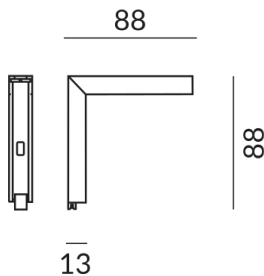

Gewicht

0.04 kg

Hinweis zum Betrieb von LED-Leuchten

Vielen Dank, dass Sie sich für unsere LED-Lampen entschieden haben.

Um die bestmögliche Leistung und Langlebigkeit Ihrer neuen Beleuchtung zu gewährleisten, beachten Sie bitte die folgenden Hinweise:

1. Zum Betrieb von LED-Leuchten kann es durch Spannungsveränderungen im Netz zu sichtbaren, kurzzeitigen Lichtveränderungen kommen. Dies stellt keinen Mangel der Leuchte dar.
2. Zum Dimmen von LED-Leuchten. Nicht alle LED-Lampen sind mit allen Dimmern kompatibel. Bitte überprüfen Sie die Kompatibilität vor der Installation. Eine Inkompatibilität stellt keinen Mangel der Leuchte dar.
3. Flimmern bei niedrigen Dimmer-Einstellungen (ab 50%): Bei der Verwendung von Dimmern kann es bei niedrigen Einstellungen zu leichtem Flimmern kommen. Dies ist ein normales Verhalten und stellt keinen Mangel der Leuchte dar.