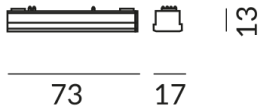

Hinweis zum Betrieb von LED-Leuchten

Vielen Dank, dass Sie sich für unsere LED-Lampen entschieden haben.

Um die bestmögliche Leistung und Langlebigkeit Ihrer neuen Beleuchtung zu gewährleisten, beachten Sie bitte die folgenden Hinweise:

1. Zum Betrieb von LED-Leuchten kann es durch Spannungsveränderungen im Netz zu sichtbaren, kurzzeitigen Lichtveränderungen kommen. Dies stellt keinen Mangel der Leuchte dar.
2. Zum Dimmen von LED-Leuchten. Nicht alle LED-Lampen sind mit allen Dimmern kompatibel. Bitte überprüfen Sie die Kompatibilität vor der Installation. Eine Inkompatibilität stellt keinen Mangel der Leuchte dar.
3. Flimmern bei niedrigen Dimmer-Einstellungen (ab 50%): Bei der Verwendung von Dimmern kann es bei niedrigen Einstellungen zu leichtem Flimmern kommen. Dies ist ein normales Verhalten und stellt keinen Mangel der Leuchte dar.