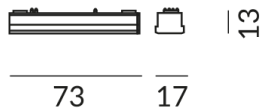

Hinweis zum Betrieb von LED-Leuchten

Vielen Dank, dass Sie sich für unsere LED-Lampen entschieden haben.

Um die bestmögliche Leistung und Langlebigkeit Ihrer neuen Beleuchtung zu gewährleisten, beachten Sie bitte die folgenden Hinweise:

1. Zum Betrieb von LED-Leuchten kann es durch Spannungsveränderungen im Netz zu sichtbaren, kurzzeitigen Lichtveränderungen kommen. Dies stellt keinen Mangel der Leuchte dar.
2. Zum Dimmen von LED-Leuchten. Nicht alle LED-Lampen sind mit allen Dimmern kompatibel. Bitte überprüfen Sie die Kompatibilität vor der Installation. Eine Inkompatibilität stellt keinen Mangel der Leuchte dar.
3. Flimmern bei niedrigen Dimmer-Einstellungen (ab 50%): Bei der Verwendung von Dimmern kann es bei niedrigen Einstellungen zu leichtem Flimmern kommen. Dies ist ein normales Verhalten und stellt keinen Mangel der Leuchte dar.