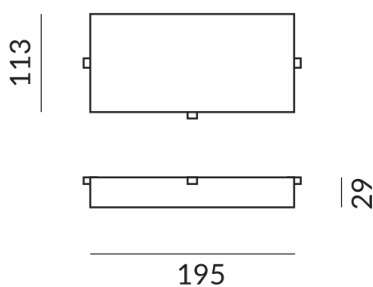

Design

BRUCK-Design

Hinweis zum Betrieb von LED-Leuchten

Vielen Dank, dass Sie sich für unsere LED-Lampen entschieden haben.

Um die bestmögliche Leistung und Langlebigkeit Ihrer neuen Beleuchtung zu gewährleisten, beachten Sie bitte die folgenden Hinweise:

1. Zum Betrieb von LED-Leuchten kann es durch Spannungsveränderungen im Netz zu sichtbaren, kurzzeitigen Lichtveränderungen kommen. Dies stellt keinen Mangel der Leuchte dar.
2. Zum Dimmen von LED-Leuchten. Nicht alle LED-Lampen sind mit allen Dimmern kompatibel. Bitte