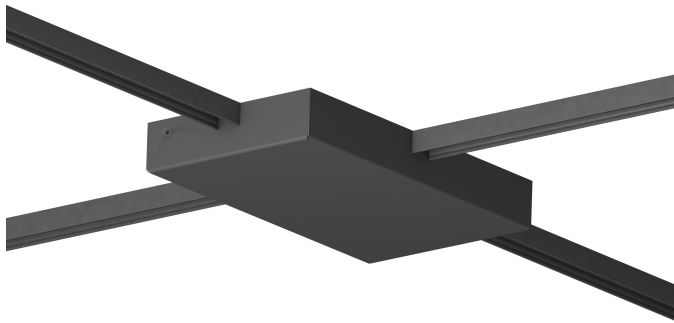

MICRO Einspeisungen

EINSPEISUNG + NETZTEIL DALI 195 ISO
MICRO

600053sw
LED
698,99 €

Sofort verfügbar, Lieferzeit: 3-5 Tage

Variante

EINSPEISUNG + NETZTEIL DALI 195 ISO MICRO

Korpusfarbe

schwarz

Montageweise

Deckenanbau (C)

Technische Daten

Anschlussleistung

100 Watt

Schutzklasse

1

Schutzart