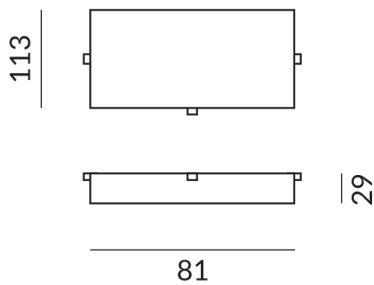

Gewicht

0.46 kg