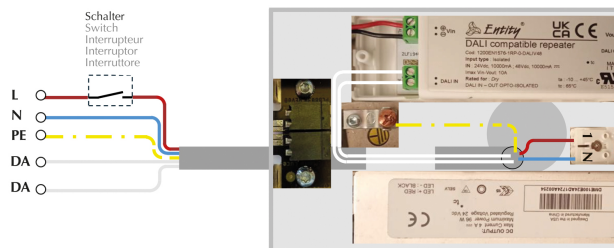

Hinweis zum Betrieb von LED-Leuchten

Vielen Dank, dass Sie sich für unsere LED-Lampen entschieden haben.

Um die bestmögliche Leistung und Langlebigkeit Ihrer neuen Beleuchtung zu gewährleisten, beachten Sie bitte die folgenden Hinweise:

1. Zum Betrieb von LED-Leuchten kann es durch Spannungsveränderungen im Netz zu sichtbaren, kurzzeitigen Lichtveränderungen kommen. Dies stellt keinen Mangel der Leuchte dar.
2. Zum Dimmen von LED-Leuchten. Nicht alle LED-Lampen sind mit allen Dimmern kompatibel. Bitte überprüfen Sie die Kompatibilität vor der Installation. Eine Inkompatibilität stellt keinen Mangel der Leuchte dar.
3. Flimmern bei niedrigen Dimmer-Einstellungen (ab 50%): Bei der Verwendung von Dimmern kann es bei niedrigen Einstellungen zu leichtem Flimmern kommen. Dies ist ein normales Verhalten und stellt keinen Mangel der Leuchte dar.