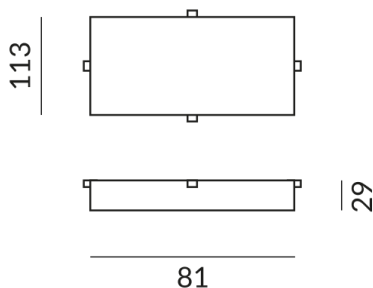

Anschlussleistung

200 Watt

Schutzklasse

1

Schutzart

IP20

Gewicht

0.48 kg