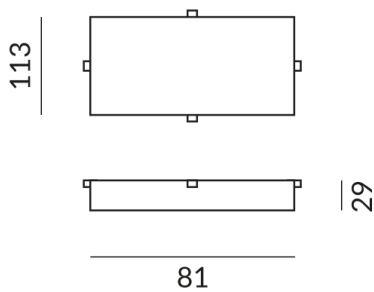

Technische Daten

Anschlussleistung

200 Watt

Schutzklasse

1

Schutzart

IP20

Gewicht

0,48 kg