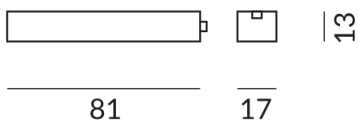

Technische Daten

Schutzklasse
3

Schutzart
IP20

Gewicht
0.14 kg