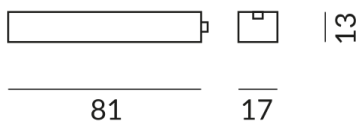

Schutzklasse

3

Schutzart

IP20

Gewicht

0.14 kg

Hinweis zum Betrieb von LED-Leuchten

Vielen Dank, dass Sie sich für unsere LED-Lampen entschieden haben.