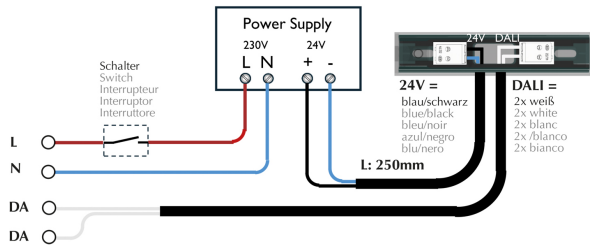

# MICRO Einspeisungen

EINSPEISUNG ENDE/MITTE 81 R  
MICRO

600050sw  
LED  
119,00 €

Sofort verfügbar, Lieferzeit: 3-5 Tage

**Variante**  
EINSPEISUNG ENDE/MITTE 81 R MICRO

**Korpusfarbe**  
schwarz

**Montageweise**  
Einbau (R)

## Technische Daten

**Schutzklasse**  
3

**Schutzart**  
IP20

**Gewicht**  
0.14 kg