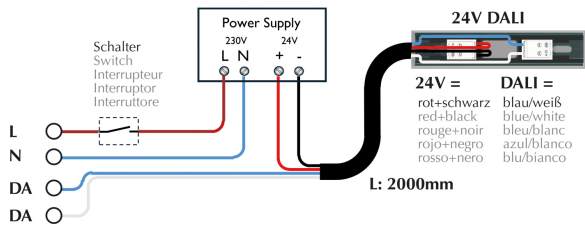

Hinweis zum Betrieb von LED-Leuchten

Vielen Dank, dass Sie sich für unsere LED-Lampen entschieden haben.

Um die bestmögliche Leistung und Langlebigkeit Ihrer neuen Beleuchtung zu gewährleisten, beachten Sie bitte die folgenden Hinweise:

1. Zum Betrieb von LED-Leuchten kann es durch Spannungsveränderungen im Netz zu sichtbaren, kurzzeitigen Lichtveränderungen kommen. Dies stellt keinen Mangel der Leuchte dar.
2. Zum Dimmen von LED-Leuchten. Nicht alle LED-Lampen sind mit allen Dimmern kompatibel. Bitte überprüfen Sie die Kompatibilität vor der Installation. Eine Inkompatibilität stellt keinen Mangel der Leuchte dar.
3. Flimmern bei niedrigen Dimmer-Einstellungen (ab 50%): Bei der Verwendung von Dimmern kann es bei niedrigen Einstellungen zu leichtem Flimmern kommen. Dies ist ein normales Verhalten und stellt keinen Mangel der Leuchte dar.