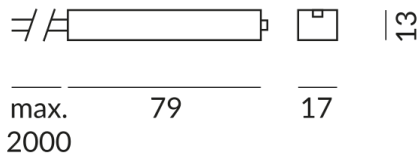

Technische Daten

Schutzklasse

3

Schutzart

IP20

Gewicht

0.21 kg