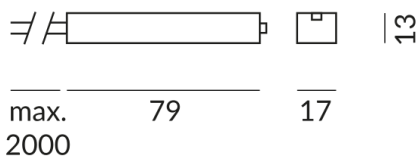

Gewicht

0.21 kg

Hinweis zum Betrieb von LED-Leuchten

Vielen Dank, dass Sie sich für unsere LED-Lampen entschieden haben.

Um die bestmögliche Leistung und Langlebigkeit Ihrer neuen Beleuchtung zu gewährleisten, beachten Sie bitte die folgenden Hinweise:

1. Zum Betrieb von LED-Leuchten kann es durch Spannungsveränderungen im Netz zu sichtbaren, kurzzeitigen Lichtveränderungen kommen. Dies stellt keinen Mangel der Leuchte dar.
2. Zum Dimmen von LED-Leuchten. Nicht alle LED-Lampen sind mit allen Dimmern kompatibel. Bitte überprüfen Sie die Kompatibilität vor der Installation. Eine Inkompatibilität stellt keinen Mangel der Leuchte