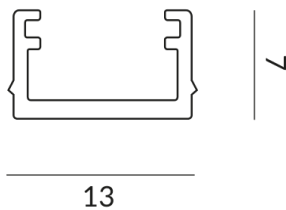

Hinweis zum Betrieb von LED-Leuchten

Vielen Dank, dass Sie sich für unsere LED-Lampen entschieden haben.

Um die bestmögliche Leistung und Langlebigkeit Ihrer neuen Beleuchtung zu gewährleisten, beachten Sie bitte die folgenden Hinweise:

1. Zum Betrieb von LED-Leuchten kann es durch Spannungsveränderungen im Netz zu sichtbaren, kurzzeitigen Lichtveränderungen kommen. Dies stellt keinen Mangel der Leuchte dar.
2. Zum Dimmen von LED-Leuchten. Nicht alle LED-Lampen sind mit allen Dimmern kompatibel. Bitte überprüfen Sie die Kompatibilität vor der Installation. Eine Inkompatibilität stellt keinen Mangel der Leuchte dar.
3. Flimmern bei niedrigen Dimmer-Einstellungen (ab 50%): Bei der Verwendung von Dimmern kann es bei niedrigen Einstellungen zu leichtem Flimmern kommen. Dies ist ein normales Verhalten und stellt keinen Mangel der Leuchte dar.