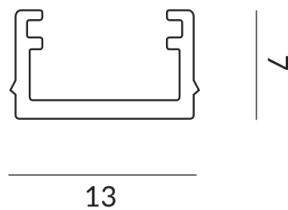

Hinweis zum Betrieb von LED-Leuchten

Vielen Dank, dass Sie sich für unsere LED-Lampen entschieden haben.

Um die bestmögliche Leistung und Langlebigkeit Ihrer neuen Beleuchtung zu gewährleisten, beachten Sie bitte die folgenden Hinweise:

1. Zum Betrieb von LED-Leuchten kann es durch Spannungsveränderungen im Netz zu sichtbaren, kurzzeitigen Lichtveränderungen kommen. Dies stellt keinen Mangel der Leuchte dar.
2. Zum Dimmen von LED-Leuchten. Nicht alle LED-Lampen sind mit allen Dimmern kompatibel. Bitte überprüfen Sie die Kompatibilität vor der Installation. Eine Inkompatibilität stellt keinen Mangel der Leuchte dar.
3. Flimmern bei niedrigen Dimmer-Einstellungen (ab 50%): Bei der Verwendung von Dimmern kann es bei niedrigen Einstellungen zu leichtem Flimmern kommen. Dies ist ein normales Verhalten und stellt keinen Mangel der Leuchte dar.