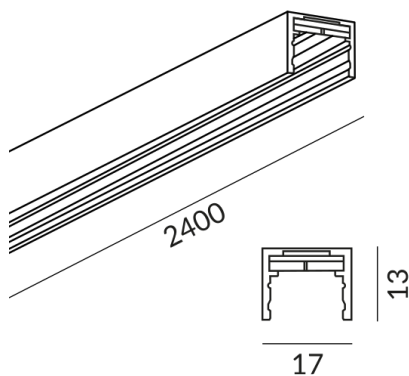

MICRO Schienen

SCHIENE 2400 MICRO

600024sw
LED
229,90 €

Sofort verfügbar, Lieferzeit: 3-5 Tage

Variante
SCHIENE 2400 MICRO

Länge
2400mm

Technische Daten

Korpusfarbe
schwarz

Primärspannung
24 Volt

Anschlussleistung
100 Watt

Schutzklasse
3

Schutzart
IP20

Gewicht
0.75 kg

Hinweis zum Betrieb von LED-Leuchten

Vielen Dank, dass Sie sich für unsere LED-Lampen entschieden haben.

Um die bestmögliche Leistung und Langlebigkeit Ihrer neuen Beleuchtung zu gewährleisten, beachten Sie bitte die folgenden Hinweise: