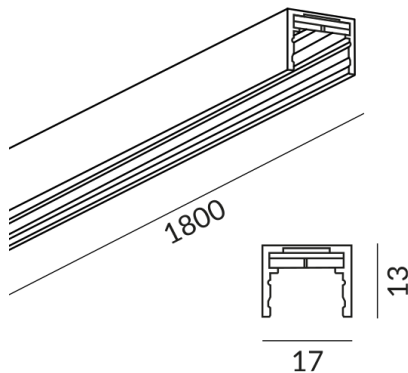

Länge

1800mm

Technische Daten

Korpusfarbe

schwarz

Primärspannung

24 Volt

Anschlussleistung

100 Watt

Schutzklasse

3

Schutzart

IP20

Gewicht

0.55 kg

Hinweis zum Betrieb von LED-Leuchten