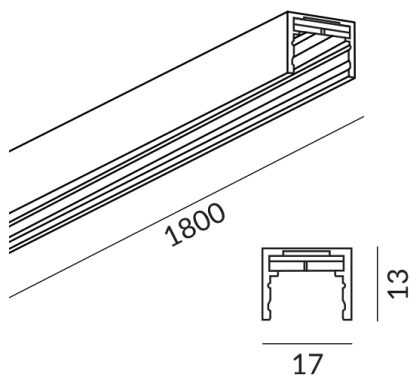

MICRO Schienen

SCHIENE 1800 MICRO

600018sw
LED
184,90 €

Sofort verfügbar, Lieferzeit: 3-5 Tage

Variante
SCHIENE 1800 MICRO

Länge
1800mm

Technische Daten

Korpusfarbe