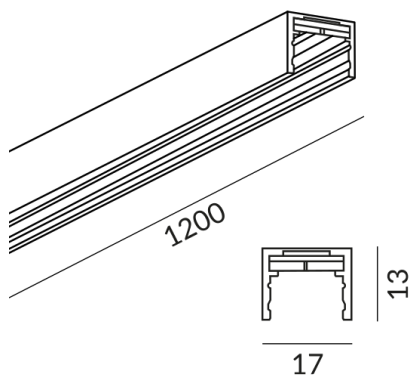

MICRO Schienen

SCHIENE 1200 MICRO

600012sw
LED
139,90 €

Sofort verfügbar, Lieferzeit: 3-5 Tage

Variante
SCHIENE 1200 MICRO

Länge
1200mm

Technische Daten

Korpusfarbe
schwarz

Primärspannung
24 Volt

Anschlussleistung
100 Watt

Schutzklasse
3

Schutzart
IP20

Gewicht
0.36 kg

Hinweis zum Betrieb von LED-Leuchten

Vielen Dank, dass Sie sich für unsere LED-Lampen entschieden haben.

Um die bestmögliche Leistung und Langlebigkeit Ihrer neuen Beleuchtung zu gewährleisten, beachten Sie bitte die folgenden Hinweise: