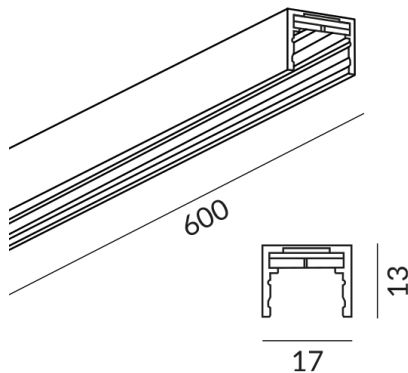

Länge

600mm

Technische Daten

Korpusfarbe

schwarz

Primärspannung

24 Volt

Anschlussleistung

100 Watt

Schutzklasse

3

Schutzart

IP20

Gewicht

0.2 kg

Hinweis zum Betrieb von LED-Leuchten