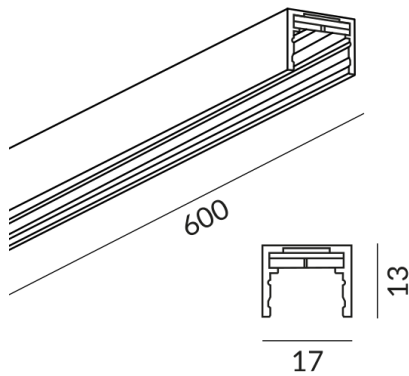

MICRO Schienen

SCHIENE 600 MICRO

600006sw
Preis 89,90 € inkl. MwSt.

Variante
SCHIENE 600 MICRO

Technische Daten

Korpusfarbe

schwarz

Schutzklasse

3

Schutzart

IP20

Gewicht

0.2 kg