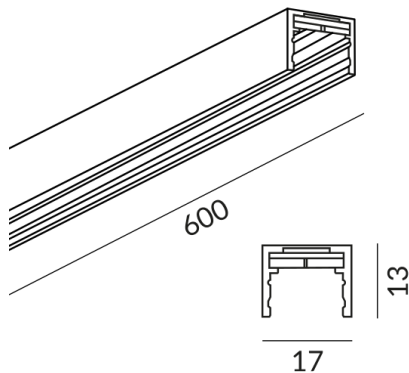

Hinweis zum Betrieb von LED-Leuchten

Vielen Dank, dass Sie sich für unsere LED-Lampen entschieden haben.

Um die bestmögliche Leistung und Langlebigkeit Ihrer neuen Beleuchtung zu gewährleisten, beachten Sie bitte die folgenden Hinweise:

1. Zum Betrieb von LED-Leuchten kann es durch Spannungsveränderungen im Netz zu sichtbaren, kurzzeitigen Lichtveränderungen kommen. Dies stellt keinen Mangel der Leuchte dar.
2. Zum Dimmen von LED-Leuchten. Nicht alle LED-Lampen sind mit allen Dimmern kompatibel. Bitte überprüfen Sie die Kompatibilität vor der Installation. Eine Inkompatibilität stellt keinen Mangel der Leuchte dar.
3. Flimmern bei niedrigen Dimmer-Einstellungen(ab 50%): Bei der Verwendung von Dimmern kann es bei niedrigen Einstellungen zu leichtem Flimmern kommen. Dies ist ein normales Verhalten und stellt keinen Mangel der Leuchte dar.