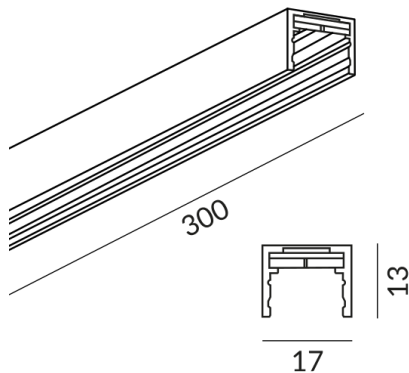

Gewicht

0.1 kg

Hinweis zum Betrieb von LED-Leuchten

Vielen Dank, dass Sie sich für unsere LED-Lampen entschieden haben.

Um die bestmögliche Leistung und Langlebigkeit Ihrer neuen Beleuchtung zu gewährleisten, beachten Sie bitte die folgenden Hinweise:

1. Zum Betrieb von LED-Leuchten kann es durch Spannungsveränderungen im Netz zu sichtbaren, kurzzeitigen Lichtveränderungen kommen. Dies stellt keinen Mangel der Leuchte dar.
2. Zum Dimmen von LED-Leuchten. Nicht alle LED-Lampen sind mit allen Dimmern kompatibel. Bitte überprüfen Sie die Kompatibilität vor der Installation. Eine Inkompatibilität stellt keinen Mangel der Leuchte dar.
3. Flimmern bei niedrigen Dimmer-Einstellungen(ab 50%): Bei der Verwendung von Dimmern kann es bei niedrigen Einstellungen zu leichtem Flimmern kommen. Dies ist ein normales Verhalten und stellt keinen Mangel der Leuchte dar.