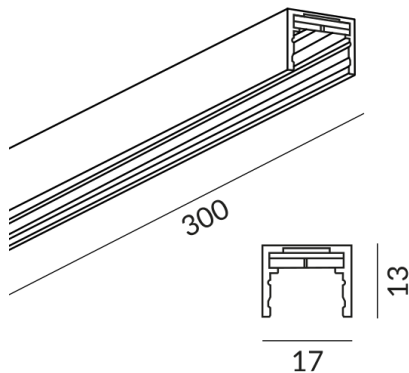

## Technische Daten

Korpusfarbe  
schwarz

Primärspannung  
24 Volt

Anschlussleistung  
100 Watt

Schutzklasse  
3

Schutzart  
IP20

Gewicht  
0.1 kg